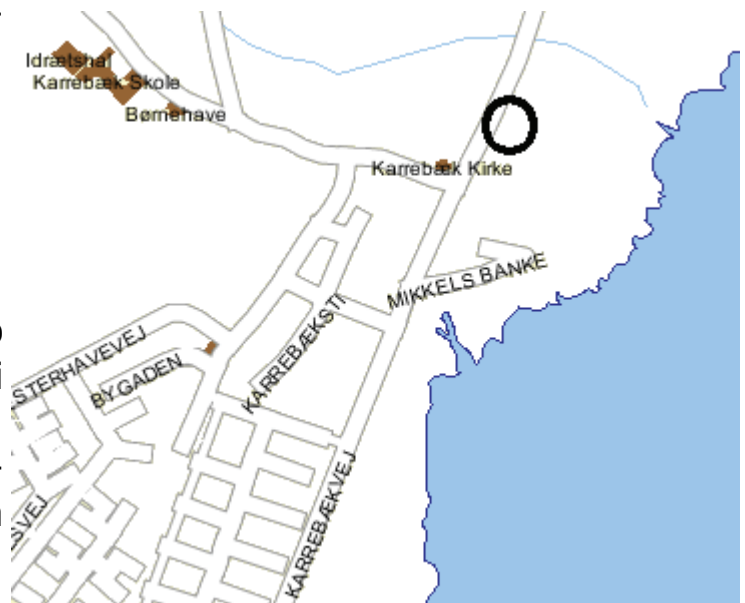

GruppeLejr weekend**INFO**

KFUM.
spejderne

Pr. 31/5-07 modtog vi de sidste tilmeldinger til vores fælles bæver/ulve/trop weekend projekt. Herved følger den lovede sidste information. Vi starter Fredag d. 15/6-07 kl. 18.00 i Karrebæk:

Spejderhytten
Karrebækvej 859
4736 Karrebæksminde

Når solen er gået ned og stået op igen et par gange, så slutter vi igen Søndag d. 17/6-07 kl. 15.00. Medbring alm. Weekend- udrustning. Dem der har bålkappe må meget gerne tage den med.